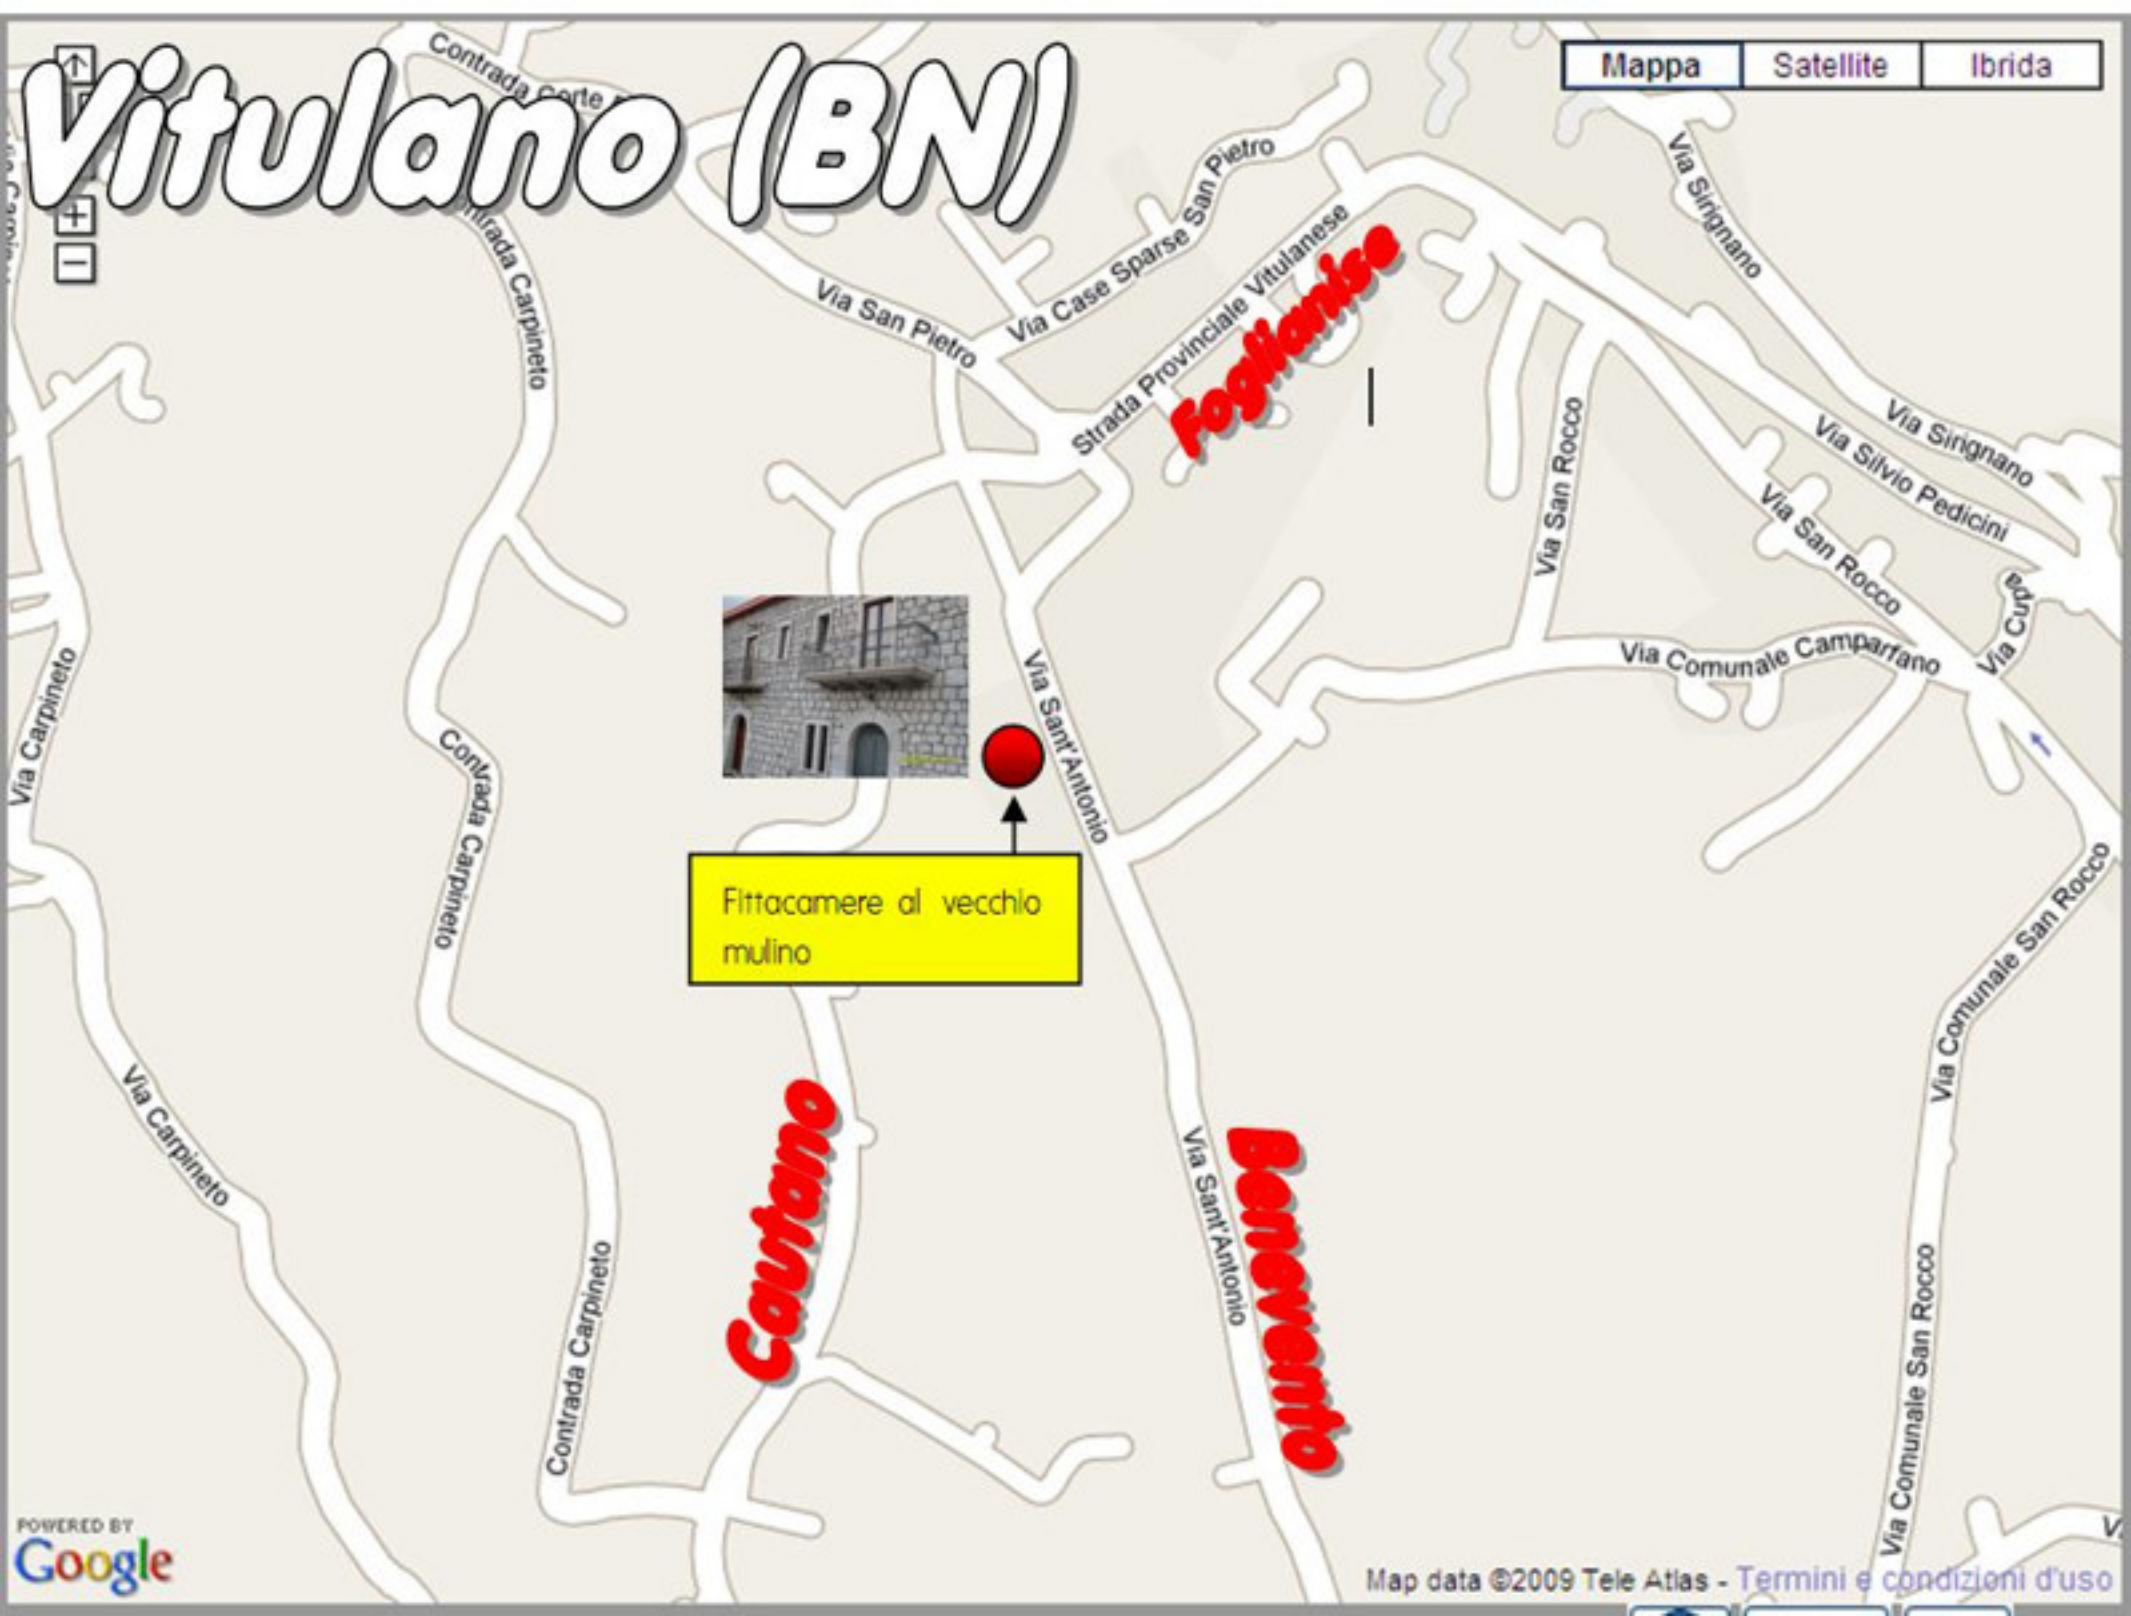

# Vitulano (BN)

Mappa Satellite Ibrida

Fittacamere al vecchio mulino

Cautano

Benevento

2009/03/16 17:22

2009/03/16 17:22

2009/03/16 17:22